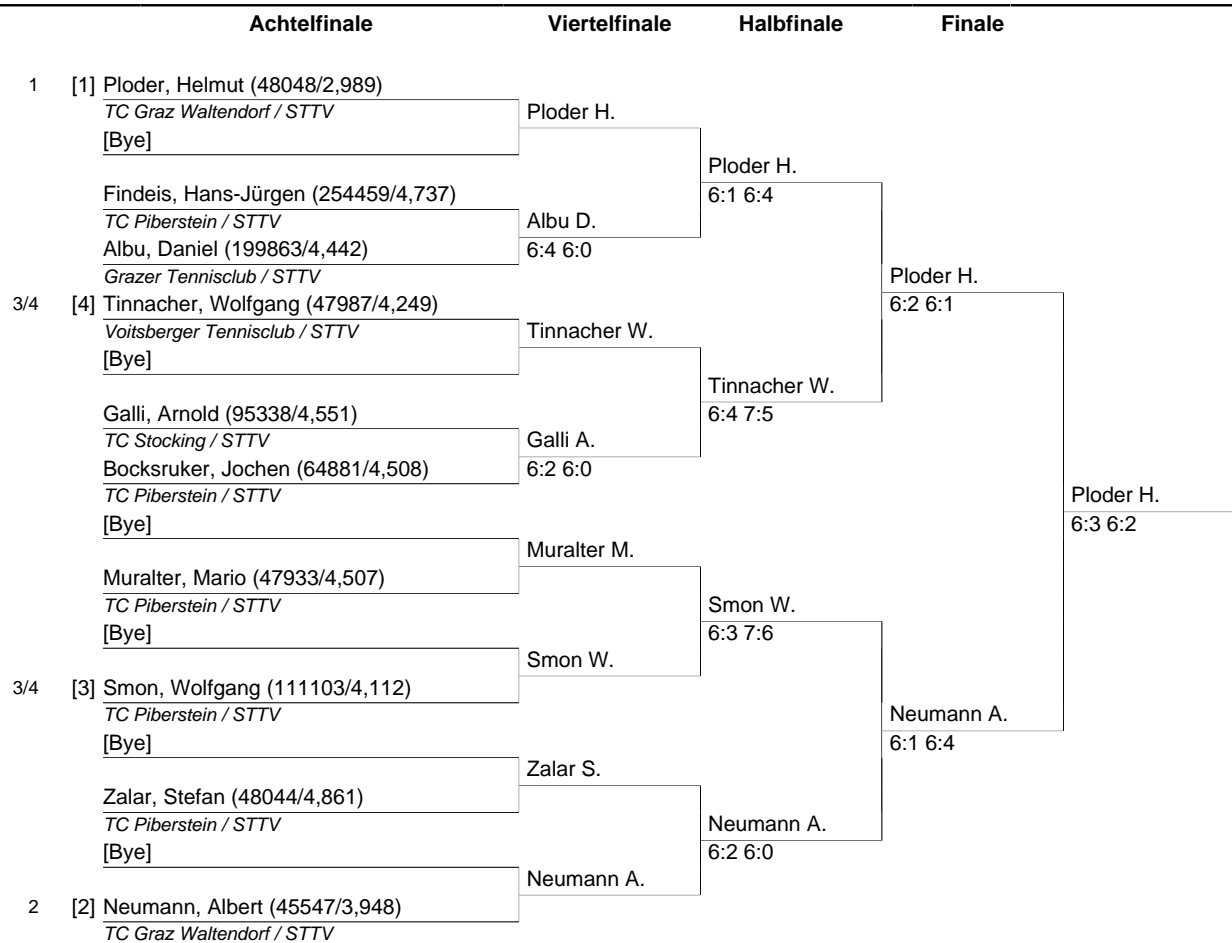

<b>Turnier:</b> Matchball Steiermark Trophy 2015 Lipizzanerheimat Open		<b>Kat.:</b> -
<b>T-Nr.:</b> 103041 <b>OSR:</b>	<b>Turnierleiter:</b> Thomas Klug	<b>Bewerb:</b> Herren Einzel
<b>Ort:</b> TC-Piberstein	<b>Termin:</b> 24.04.2015 bis 02.05.2015	Hauptfeld
<b>ÖTV-Rangliste vom:</b>	<b>ATP/WTA-Rangliste vom:</b>	<b>ITN:</b> bis 5,000

#### Setzliste

Setzp.	Name, Vorname	ATP/WTA-Rg	ÖTV-Rg	AK-Rg	ITN
1	Ploder, Helmut				2,989
2	Neumann, Albert				3,948
3	Smon, Wolfgang			208	4,112
4	Tinnacher, Wolfgang			105	4,249