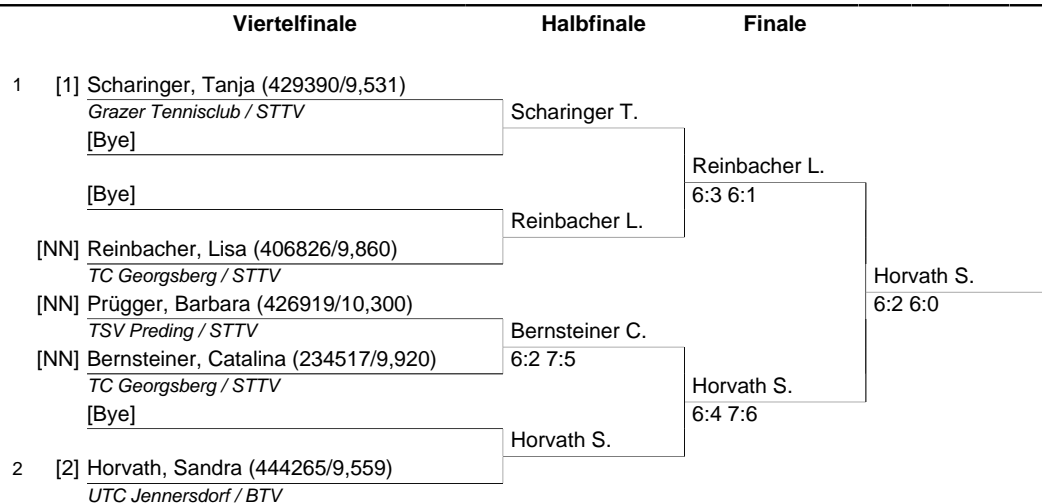

<b>Turnier:</b> 7 Stainzer Open		<b>T-Nr.:</b> 169985	<b>Kat.:</b> -
<b>OSR:</b>	<b>Turnierleiter:</b> Kerim Sijercic	<b>Bewerb:</b> Damen Einzel	
<b>Ort:</b> Freizeitcenter Schilcherland	<b>Termin:</b> 07.09.2019 bis 15.09.2019	Hauptfeld	
<b>ÖTV-Rangliste vom:</b>	<b>ATP/WTA-Rangliste vom:</b>	<b>ITN:</b> 8,000 bis 10,000	